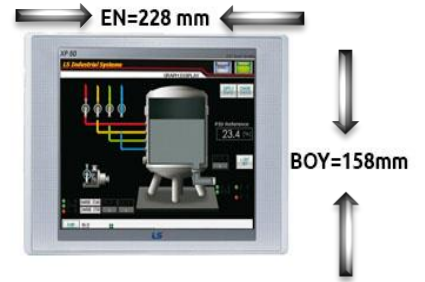

## XGT XP PANEL KESİM ÖLÇÜLERİ

**XP30**

**XP40**

**XP50**

**XP70**

**XP80**

**XP90**