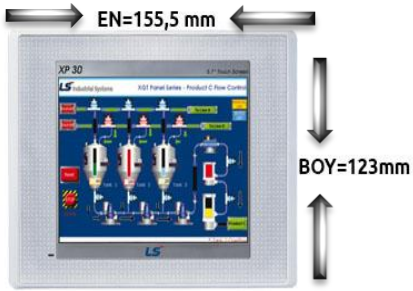

## XGT XP PANEL KESİM ÖLÇÜLERİ

**XP30**

**XP40**

**XP50**

**XP70**

**XP80**

**XP90**

## XGT eXP PANEL KESİM ÖLÇÜLERİ

**eXP20**

**eXP40**

**eXP60**