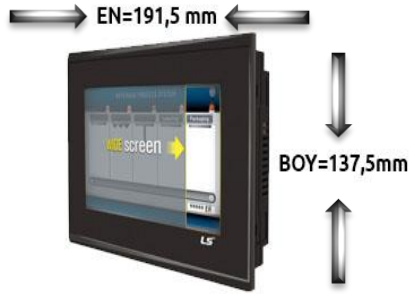

## XGT XP PANEL KESİM ÖLÇÜLERİ

**XP30**

**XP40**

**XP50**

**XP70**

**XP80**

**XP90**

## XGT eXP PANEL KESİM ÖLÇÜLERİ

**eXP20**

**eXP40**

**eXP60**