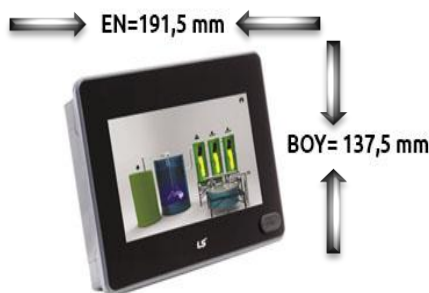

## XGT XP PANEL KESİM ÖLÇÜLERİ

**XP30**

**XP40**

**XP50**

**XP70**

**XP80**

**XP90**

## XGT eXP PANEL KESİM ÖLÇÜLERİ

**eXP20**

**eXP40**

**eXP60**