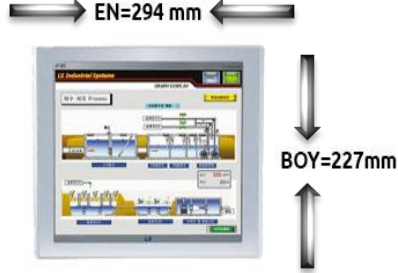

## XGT XP PANEL KESİM ÖLÇÜLERİ

**XP30**

**XP40**

**XP50**

**XP70**

**XP80**

**XP90**