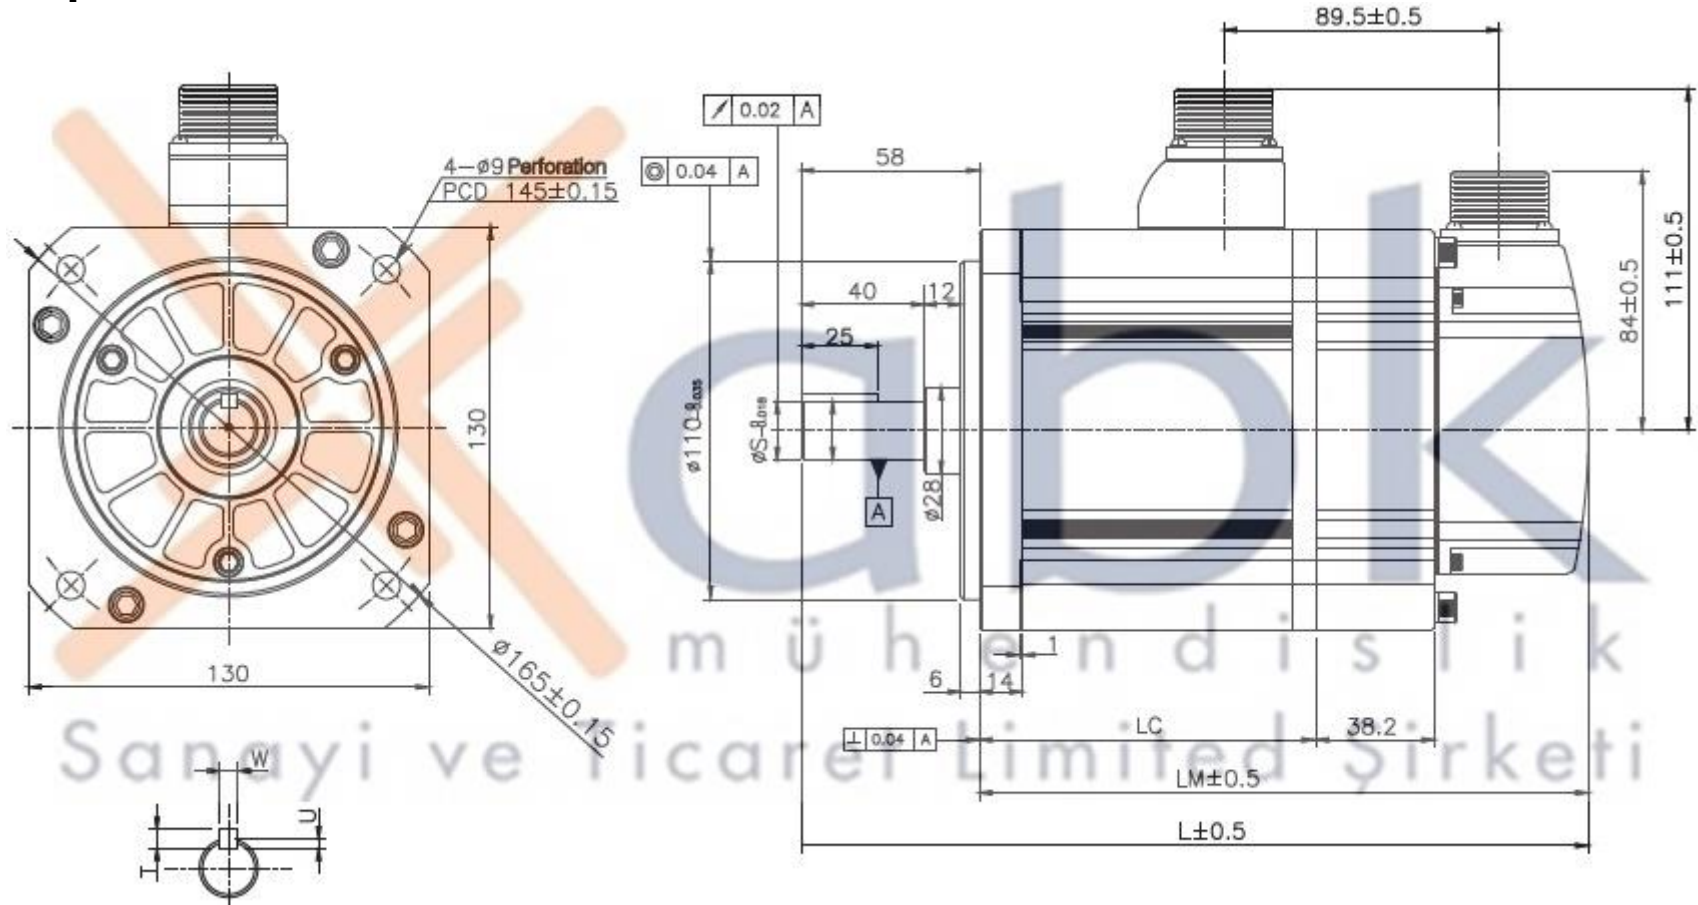

FEP Serisi | APM-FEP22DMK

Model	External Dimensions								Weight (kg)
	L	LM	LC	S	T	W	U		
FEP09A, FEP06D, FEP05G, FEP03M FEP09A, FEP06D, FEP05G, FEP03M	197.3(235.3)	139.3(177.3)	89.8(89.6)	19	5	5	3	5.04(6.58)	
FEP15A, FEP1D, FEP09G, FEP06M FEP15A, FEP1D, FEP09G, FEP06M	217.3(255.3)	159.3(197.3)	109.8(109.6)	19	5	5	3	6.74(8.28)	
FEP22A, FEP16D, FEP13G, FEP09M FEP22A, FEP16D, FEP13G, FEP09M	237.3(275.3)	179.3(217.3)	129.8(129.6)	22	6	6	3.5	8.48(10.02)	
FEP30A, FEP22D, FEP17G, FEP12M FEP30A, FEP22D, FEP17G, FEP12M	255.3(293.3)	197.3(235.3)	147.8(147.6)	24	7	8	4	10.05(11.59)	

ABK Mühendislik Sanayi ve Ticaret Limited Şirketi

Perpa Ticaret Merkezi B Blok Kat:11 No:1682 Okmeydanı 34384 Şişli-İstanbul

Tel: +90 (212) 320 36 30 Pbx Faks: +90 (212) 320 36 31 E-Mail: info@abkm.com.tr Web: www.abkm.com.tr