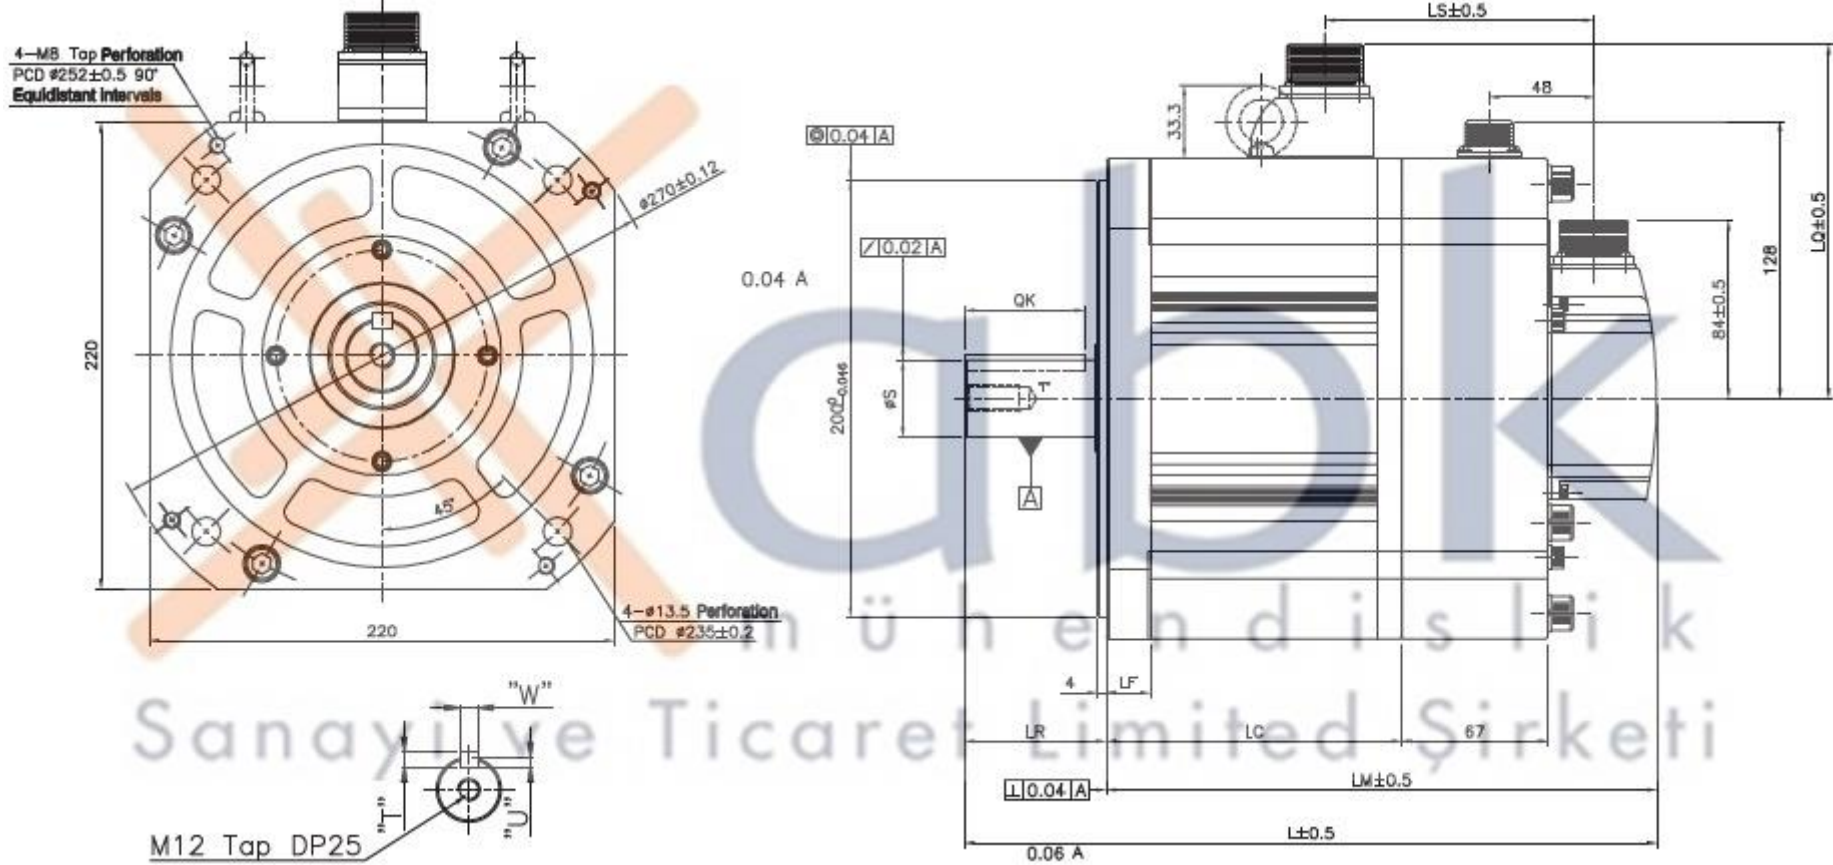

FGP Serisi | APM-FGP150GMK

Model	External Dimensions								Key					Weight (kg)	Power supply connector
	L	LM	LC	LF	LR	LS	LQ	S	QK	T	W	U			
FG20, FG20G, FG20M FGP20, FGR20G, FGP12M	229.5(295.7)	164.5(230.7)	115(114.2)	19	65	54 (12.6)	162	35⁰_{-0.06}	55	10	5	15.42(29.23)	MG3102A22-22P		
FG30, FG30G, FG30M FGP30, FGR30G, FGP20M	250.5(316.7)	185.5(251.7)	136(135.2)												
FG50, FG44G, FG30M FGP50, FGR44G, FGP30M	282.5(348.7)	217.5(283.7)	168(167.2)												
FG70, FG60G, FG44M FGP70, FGR60G, FGP44M	304.5(370.7)	239.5(305.7)	190(189.2)	21	115	66 (12.2)	173	42⁰_{-0.06}	96	12	6	33.45(47.26)	MG3102A32-17P		
FG100, FG85G, FG60M FGP100, FGR85G, FGP60M	418.5(484.7)	353.5(419.7)	304(303.2)												
FG10G, FGP10G	468.5	353.5	304												
FG60G, FGP60G	575	459	409	35				55⁰_{-0.06}				92.2			

ABK Mühendislik Sanayi ve Ticaret Limited Şirketi

Perpa Ticaret Merkezi B Blok Kat:11 No:1682 Okmeydanı 34384 Şişli-İstanbul

Tel: +90 (212) 320 36 30 Pbx Faks: +90 (212) 320 36 31 E-Mail: info@abkm.com.tr Web: www.abkm.com.tr