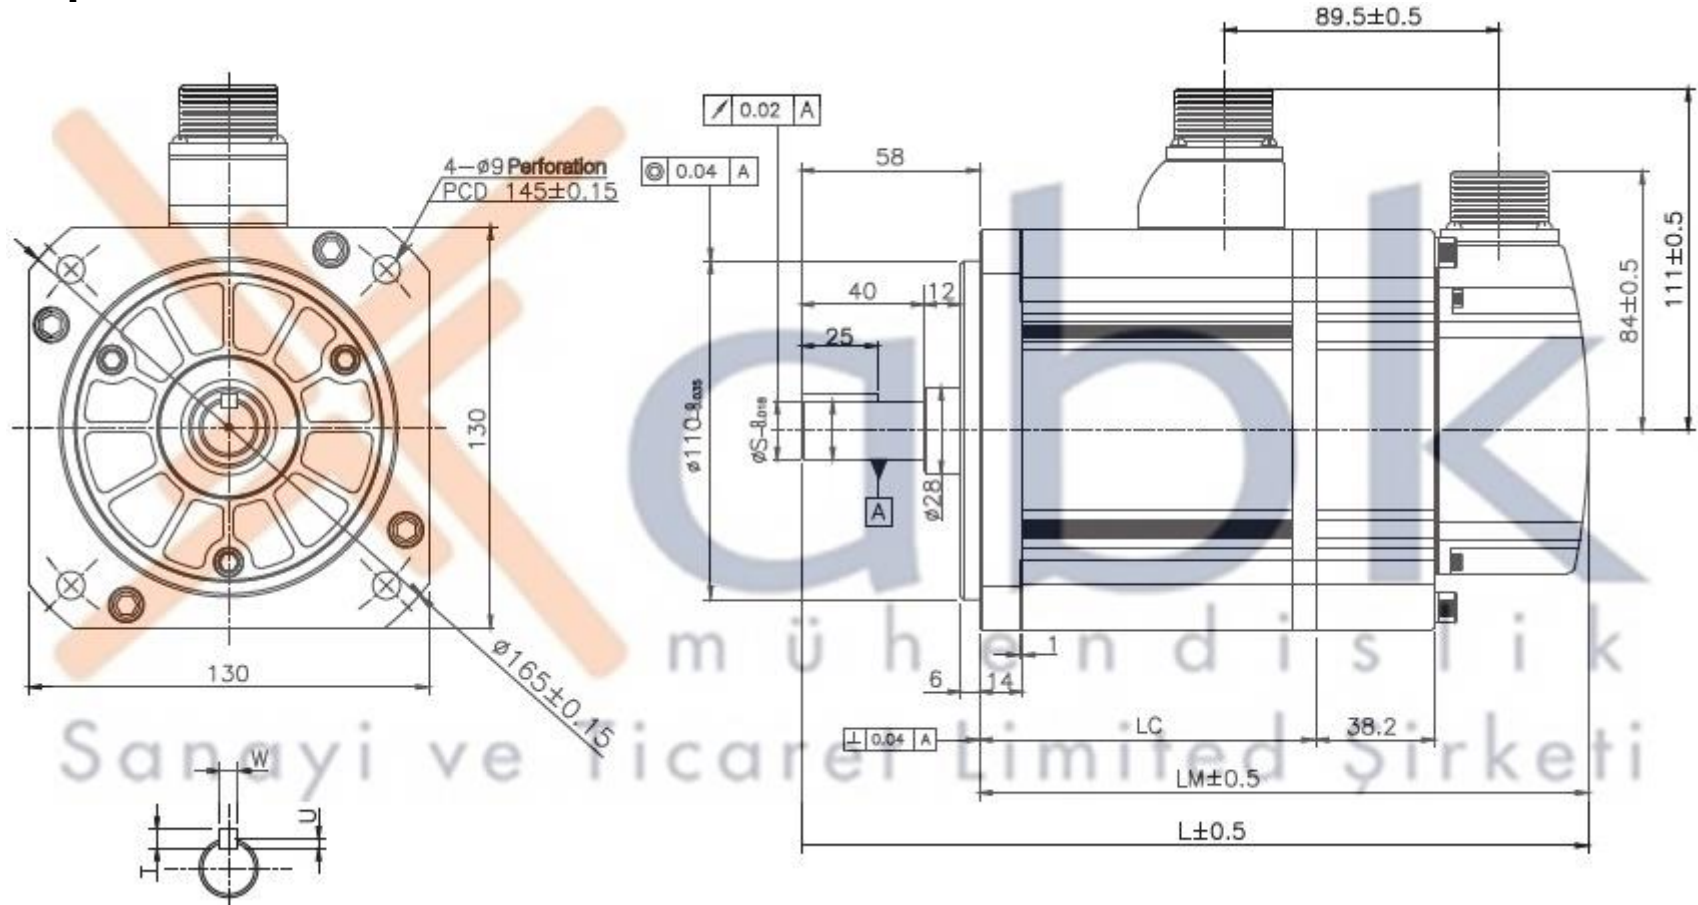

FEP Serisi | APM-FEP30AMK

Model	External Dimensions								Weight (kg)
	L	LM	LC	S	T	W	U		
FE09A, FE06D, FE05G, FE03M FEP09A, FEP06D, FEP05G, FEP03M	197,3(235,3)	139,3(177,3)	89,8(89,6)	19	5	5	3	5,04(6,58)	
FE15A, FE11D, FE09G, FE06M FEP15A, FEP11D, FEP09G, FEP06M	217,3(255,3)	159,3(197,3)	109,8(109,6)	19	5	5	3	6,74(8,28)	
FE22A, FE16D, FE13G, FE09M FEP22A, FEP16D, FEP13G, FEP09M	237,3(275,3)	179,3(217,3)	129,8(129,6)	22	6	6	3,5	8,48(10,02)	
FE30A, FE22D, FE17G, FE12M FEP30A, FEP22D, FEP17G, FEP12M	255,3(293,3)	197,3(235,3)	147,8(147,6)	24	7	8	4	10,05(11,59)	

ABK Mühendislik Sanayi ve Ticaret Limited Şirketi

Perpa Ticaret Merkezi B Blok Kat:11 No:1682 Okmeydanı 34384 Şişli-İstanbul

Tel: +90 (212) 320 36 30 Pbx Faks: +90 (212) 320 36 31 E-Mail: info@abkm.com.tr Web: www.abkm.com.tr