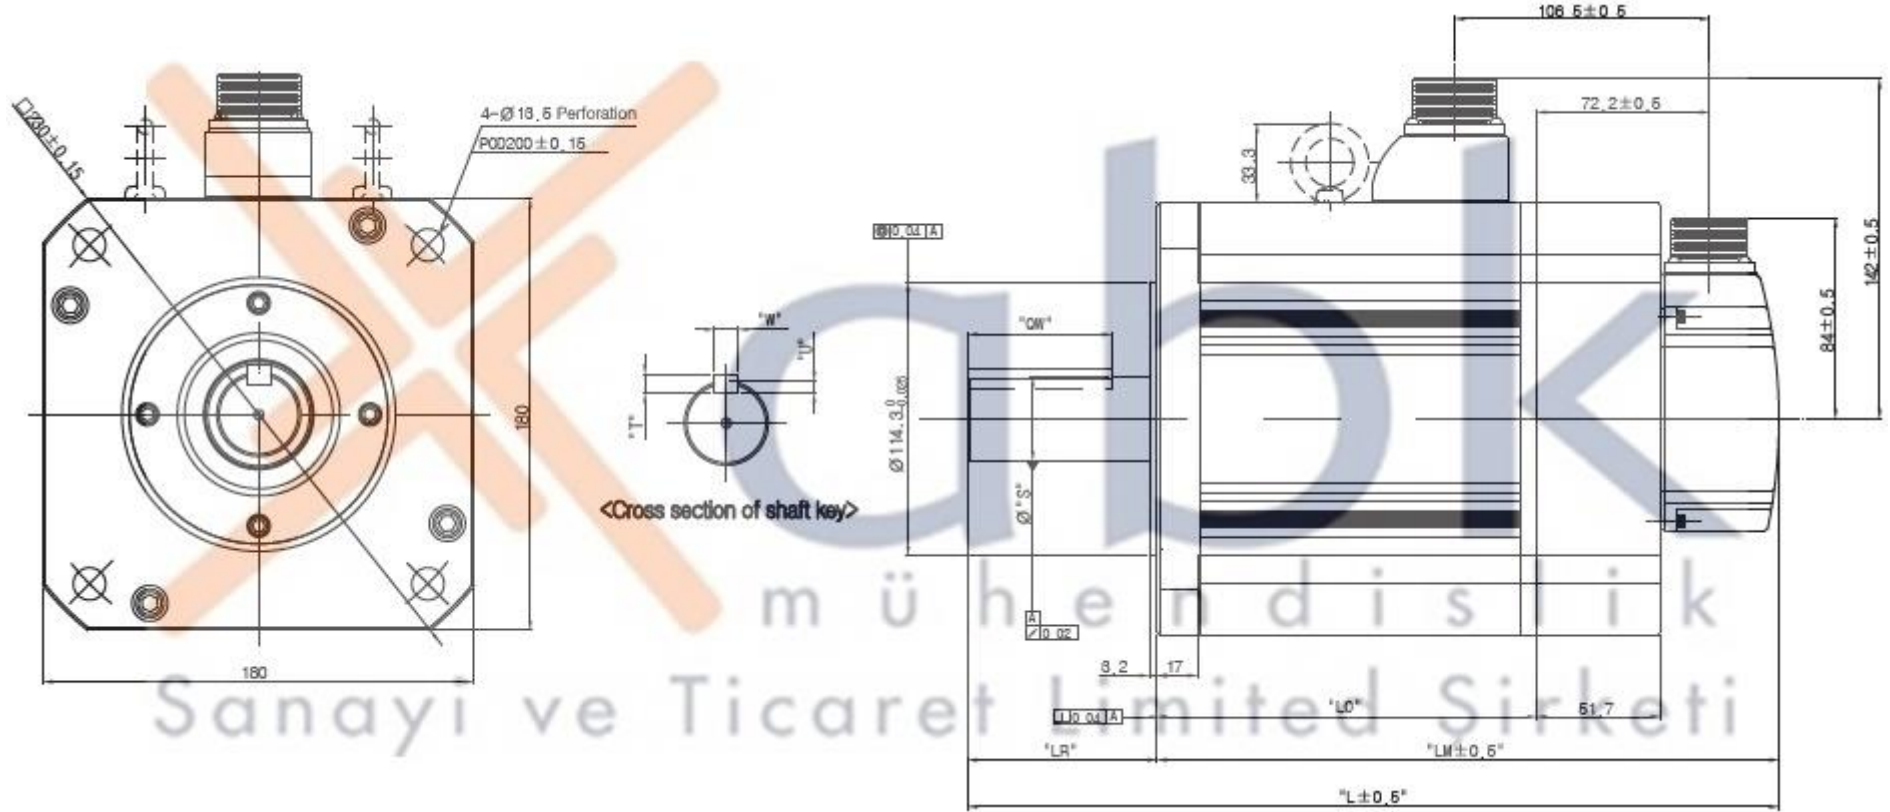

FFP Serisi | APM-FFP55DMK

Model	External Dimensions				Key					Weight (kg)
	L	LM	LC	LR	S	QW	T	W	U	
FF30A, FF22D, FF20G, FF12M FFP30A, FFP22D, FFP20G, FFP12M	257,5(308,9)	178,5(229,9)	129(128,7)	79	35 +0,01 0	60	8	10	5	12,5(19,7)
FF50A, FF36G, FF30G, FF20M FFP50A, FFP36G, FFP30G, FFP20M	287,5(338,9)	208,5(259,9)	159(158,7)							17,4(24,6)
FF55D, FF44G, FF30M FFP55D, FFP44G, FFP30M	331,5(382,9)	252,5(303,9)	203(202,7)	79	42 0 -0,016	96	8	10	5	25,2(32,4)
FF75D-SF01, FF60G-SF01, FF44M-SF01, FFP75D-SF01, FFP60G-SF01, FFP44M-SF01	384,5(435,9)	305,5(356,9)	256(255,7)							33,8(41,0)
FF75D, FF60G, FF44MFFP75D, FFP60G, FFP44M	384,5(435,9)	305,5(356,9)	256(255,7)	113	42 0 -0,016	96	12	10	5	33,8(41,0)
FF75G, FFP75G	439,5	326,5	277							38,5(45,7)

ABK Mühendislik Sanayi ve Ticaret Limited Şirketi

Perpa Ticaret Merkezi B Blok Kat:11 No:1682 Okmeydanı 34384 Şişli-İstanbul

Tel: +90 (212) 320 36 30 Pbx Faks: +90 (212) 320 36 31 E-Mail: info@abkm.com.tr Web: www.abkm.com.tr