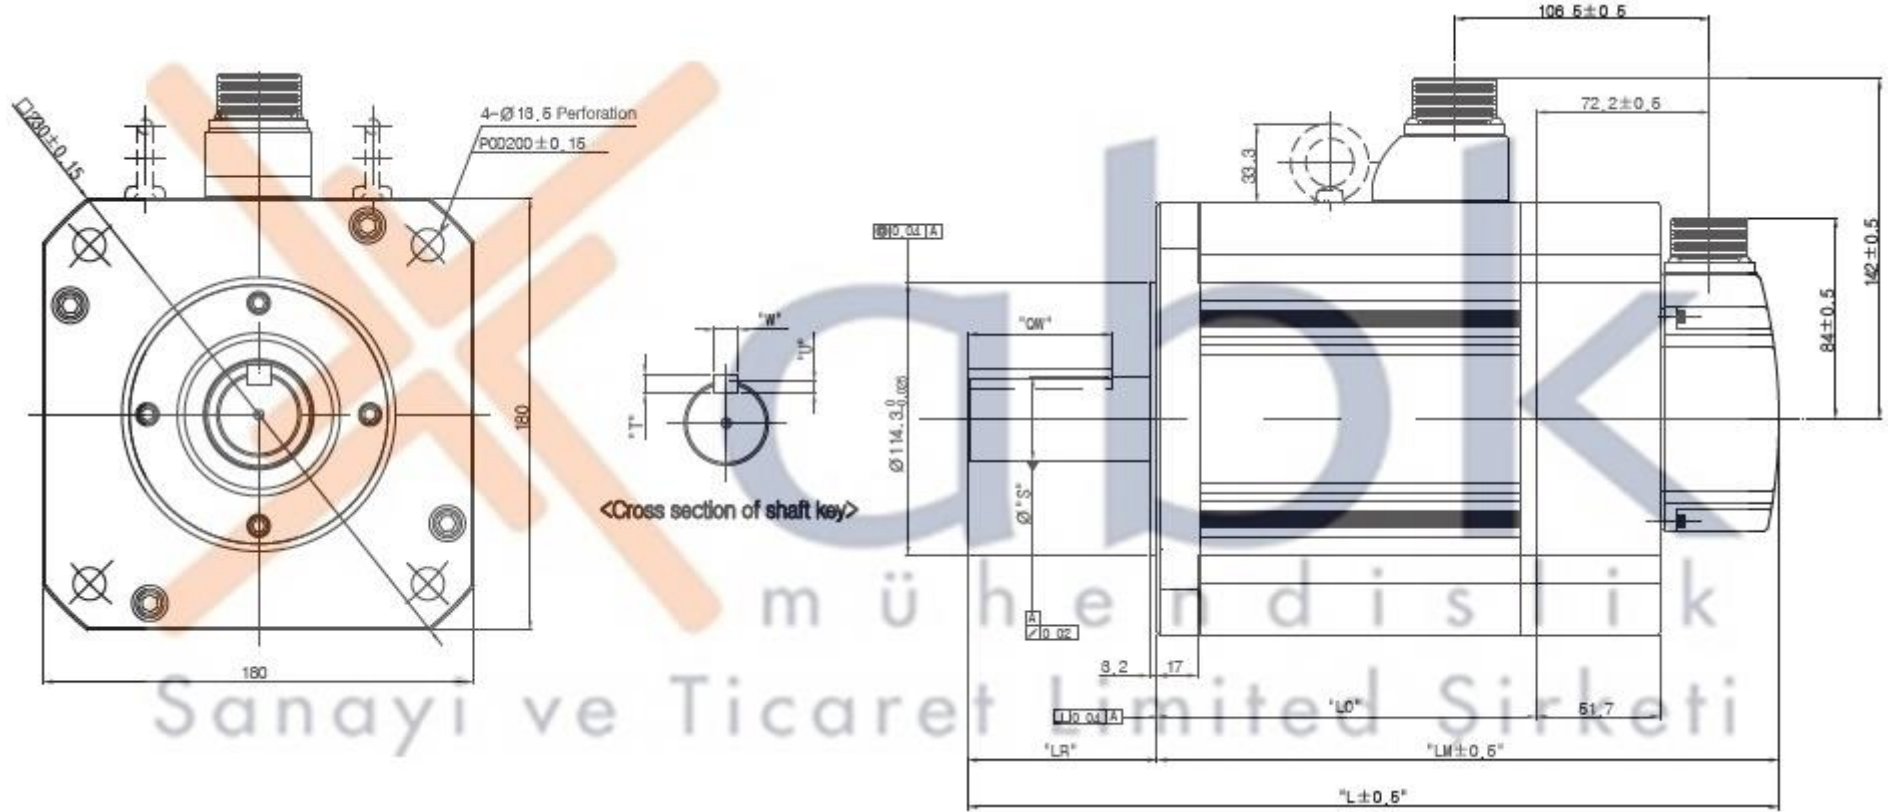

FFP Serisi | APM-FFP50AMK

Model	External Dimensions				Key					Weight (kg)
	L	LM	LC	LR	S	QW	T	W	U	
FF30A, FF22D, FF20G, FF12M FFP30A, FFP22D, FFP20G, FFP12M	257,5(308,9)	178,5(229,9)	129(128,7)	79	35 +0,01 0	60	8	10	5	12,5(19,7)
FF50A, FF36G, FF30G, FF20M FFP50A, FFP36G, FFP30G, FFP20M	287,5(338,9)	208,5(259,9)	159(158,7)							17,4(24,6)
FF55D, FF44G, FF30M FFP55D, FFP44G, FFP30M	331,5(382,9)	252,5(303,9)	203(202,7)	79	42 0 -0,016	96	8	10	5	25,2(32,4)
FF75D-SF01, FF60G-SF01, FF44M-SF01, FFP75D-SF01, FFP60G-SF01, FFP44M-SF01	384,5(435,9)	305,5(356,9)	256(255,7)							33,8(41,0)
FF75D, FF60G, FF44MFFP75D, FFP60G, FFP44M	384,5(435,9)	305,5(356,9)	256(255,7)	113	42 0 -0,016	96	12	10	5	33,8(41,0)
FF75G, FFP75G	439,5	326,5	277							38,5(45,7)

ABK Mühendislik Sanayi ve Ticaret Limited Şirketi

Perpa Ticaret Merkezi B Blok Kat:11 No:1682 Okmeydanı 34384 Şişli-İstanbul

Tel: +90 (212) 320 36 30 Pbx Faks: +90 (212) 320 36 31 E-Mail: info@abkm.com.tr Web: www.abkm.com.tr