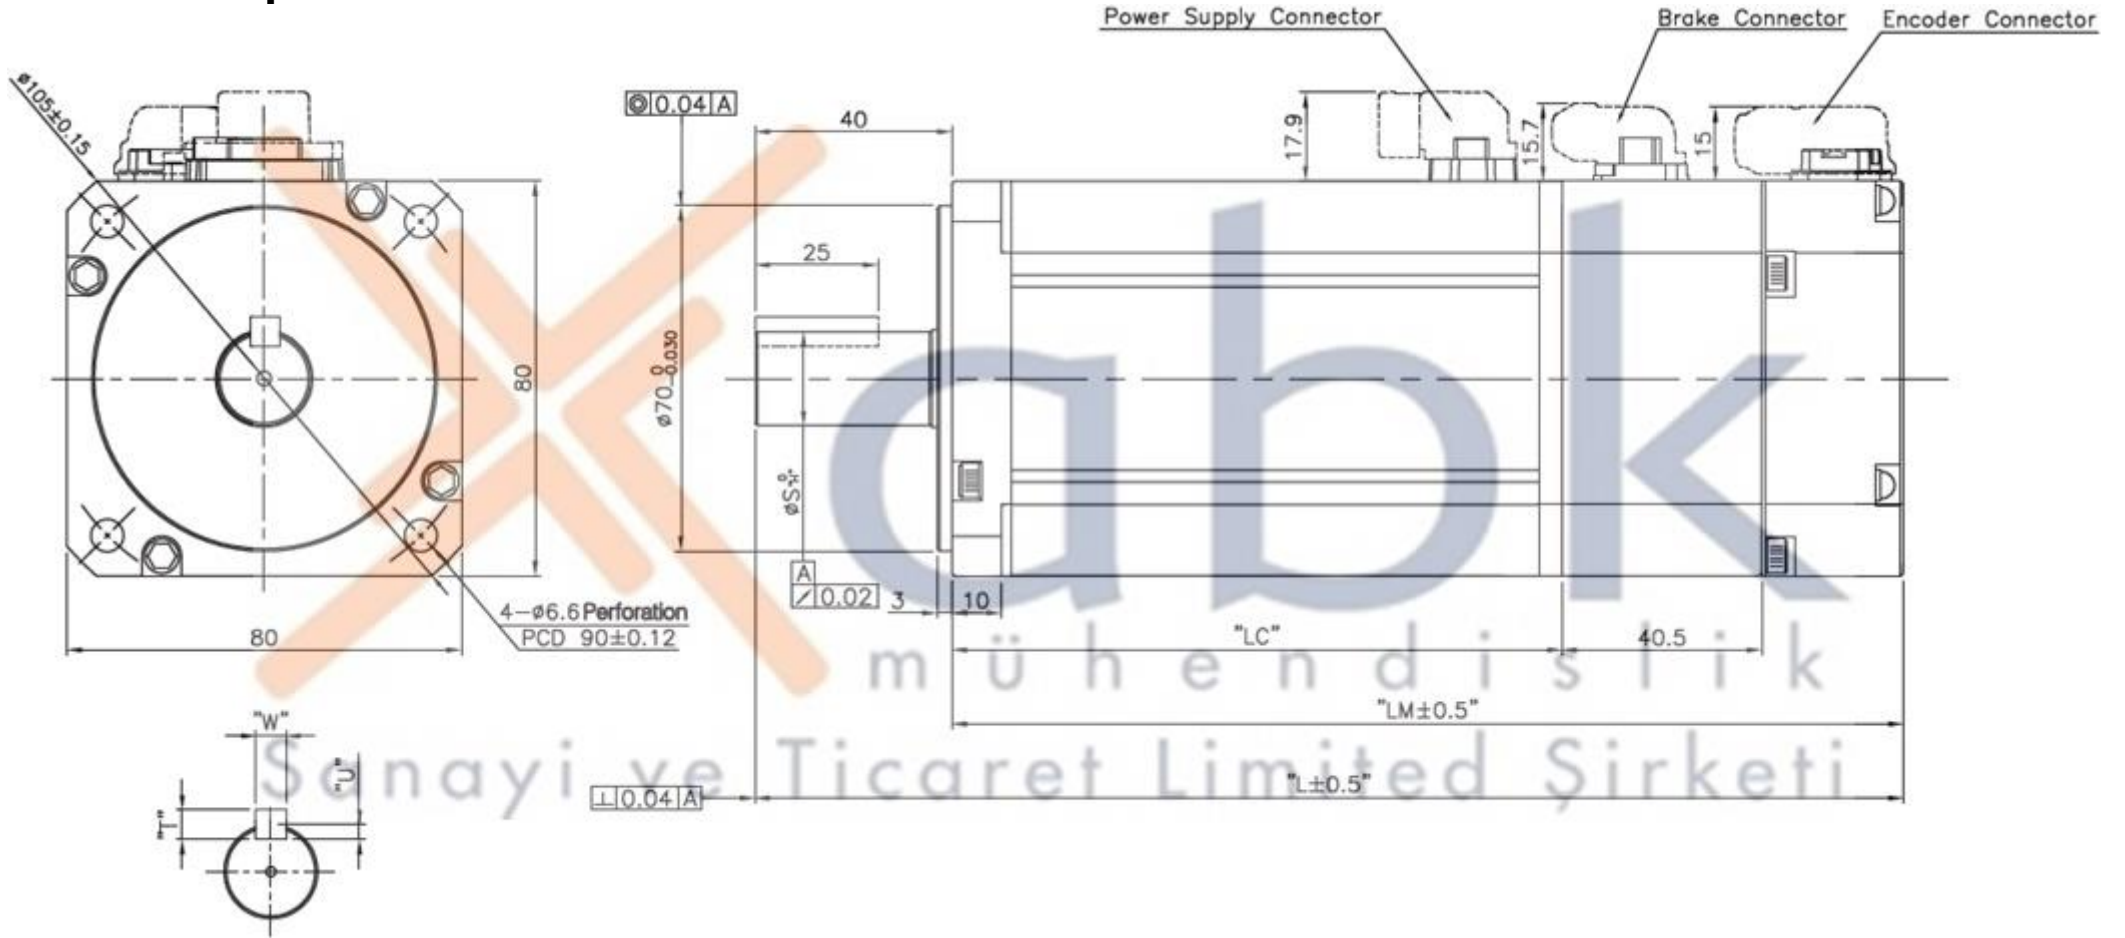

FCL Serisi | APMC-FCL08AMK

Model	External Dimensions								Weight (kg)
	L	LM	LC	S	H	T	W	U	
FCL04A, FCL03D	138,7(179,5)	98,7(139,5)	70(69,8)	14	-0,018	5	5	3	1,52(2,32)/1,26(2,06)
FCL06A, FCL05D	156,7(197,5)	116,7(157,5)	88(87,8)	19	-0,021	6	6	3,5	2,14(2,94)/2,12(2,92)
FCL08A, FCL06D	174,7(215,5)	134,7(175,5)	106(105,8)	19	-0,021	6	6	3,5	2,68(3,48)/2,66(3,46)
FCL10A, FCL07D	192,7(233,5)	152,7(193,5)	124(123,8)	19	-0,021	6	6	3,5	3,30(4,10)/2,78(3,58)

ABK Mühendislik Sanayi ve Ticaret Limited Şirketi

Perpa Ticaret Merkezi B Blok Kat:11 No:1682 Okmeydanı 34384 Şişli-İstanbul

Tel: +90 (212) 320 36 30 Pbx Faks: +90 (212) 320 36 31 E-Mail: info@abkm.com.tr Web: www.abkm.com.tr