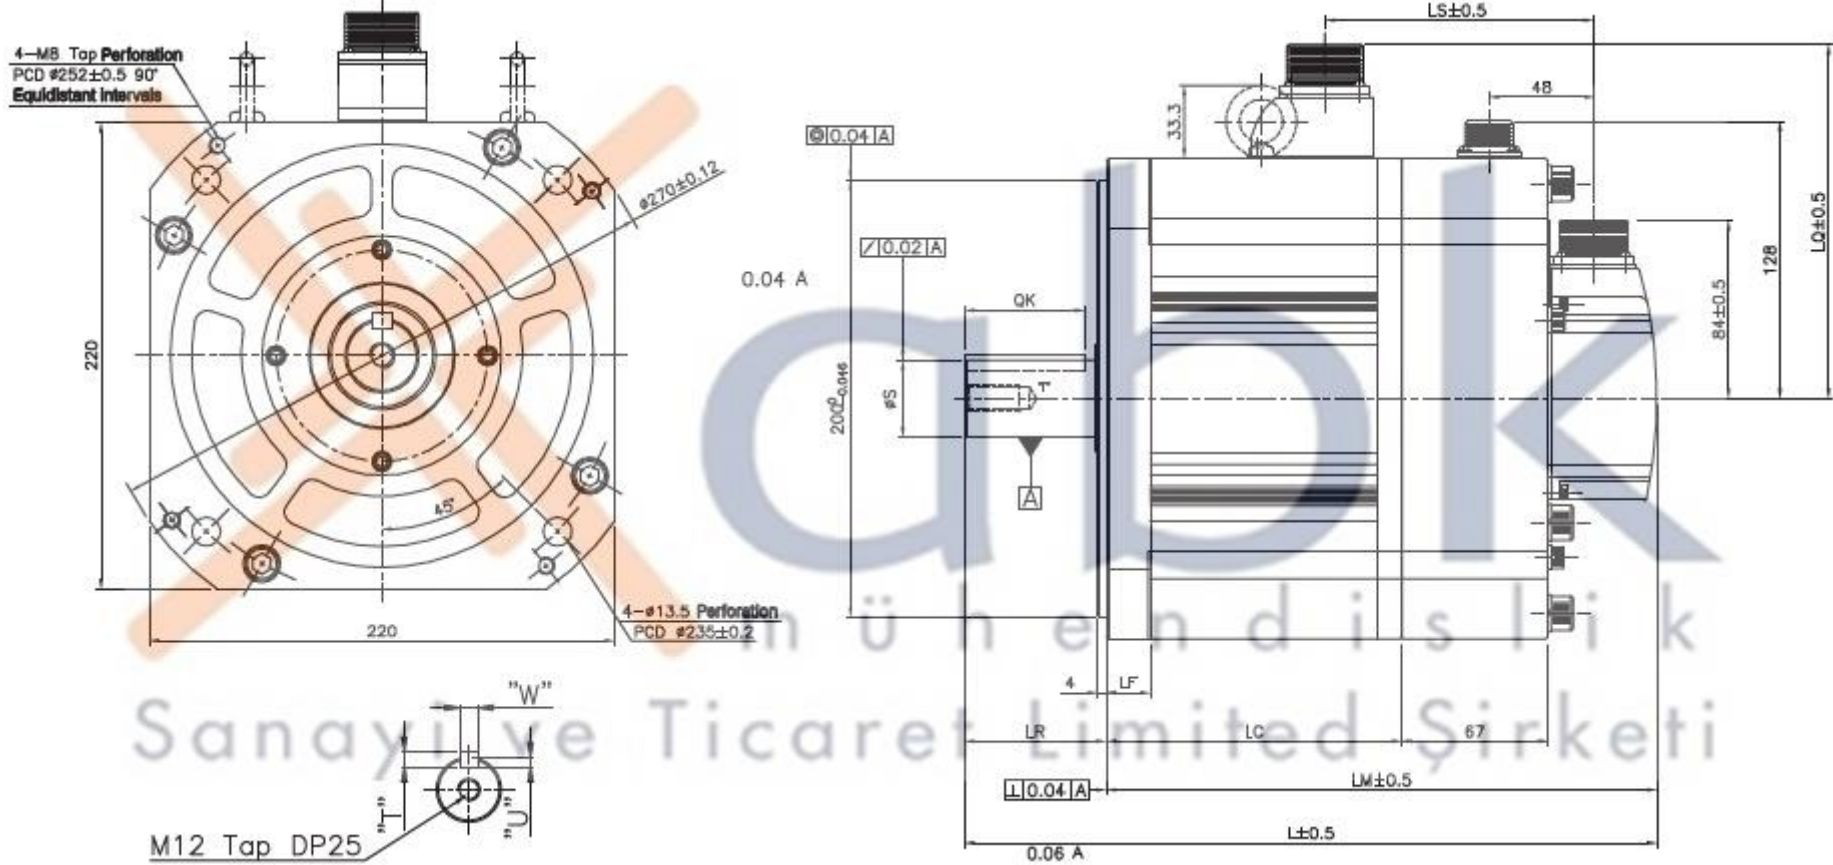

FGP Serisi | APM-FGP110DMK

Model	External Dimensions								Key					Weight (kg)	Power supply connector
	L	LM	LC	LF	LR	LS	LQ	S	QK	T	W	U			
FG20, FG20G, FG20M FGP20, FGP20G, FGP20M	229.5(295.7)	164.5(230.7)	115(114.2)										15.42(29.23)	MG3102A22-22P	
FG30, FG30G, FG30M FGP30, FGP30G, FGP30M	250.5(316.7)	185.5(251.7)	136(135.2)	19		54 (12.6)	162	35$\pm$0.06			10		20.22(34.03)		
FG50, FG50G, FG50M FGP50, FGP50G, FGP50M	282.5(348.7)	217.5(283.7)	168(167.2)	65				42$\pm$0.06	55		5		28.02(41.83)		
FG70, FG70G, FG70M FGP70, FGP70G, FGP70M	304.5(370.7)	239.5(305.7)	190(189.2)					42$\pm$0.06	8	12			33.45(47.26)		
FG100, FG100G, FG100M FGP100, FGP100G, FGP100M	418.5(484.7)	353.5(419.7)	304(303.2)	21		66 (12.2)	173	45$\pm$0.06		10			66.2(82.6)	MG3102A32-17P	
FG10G, FGP10G	468.5	353.5	304		115			42$\pm$0.06	96	12			66.3		
FG60G, FGP60G	575	459	409	35				55$\pm$0.06			6		92.2		

ABK Mühendislik Sanayi ve Ticaret Limited Şirketi

Perpa Ticaret Merkezi B Blok Kat:11 No:1682 Okmeydanı 34384 Şişli-İstanbul

Tel: +90 (212) 320 36 30 Pbx Faks: +90 (212) 320 36 31 E-Mail: info@abkm.com.tr Web: www.abkm.com.tr