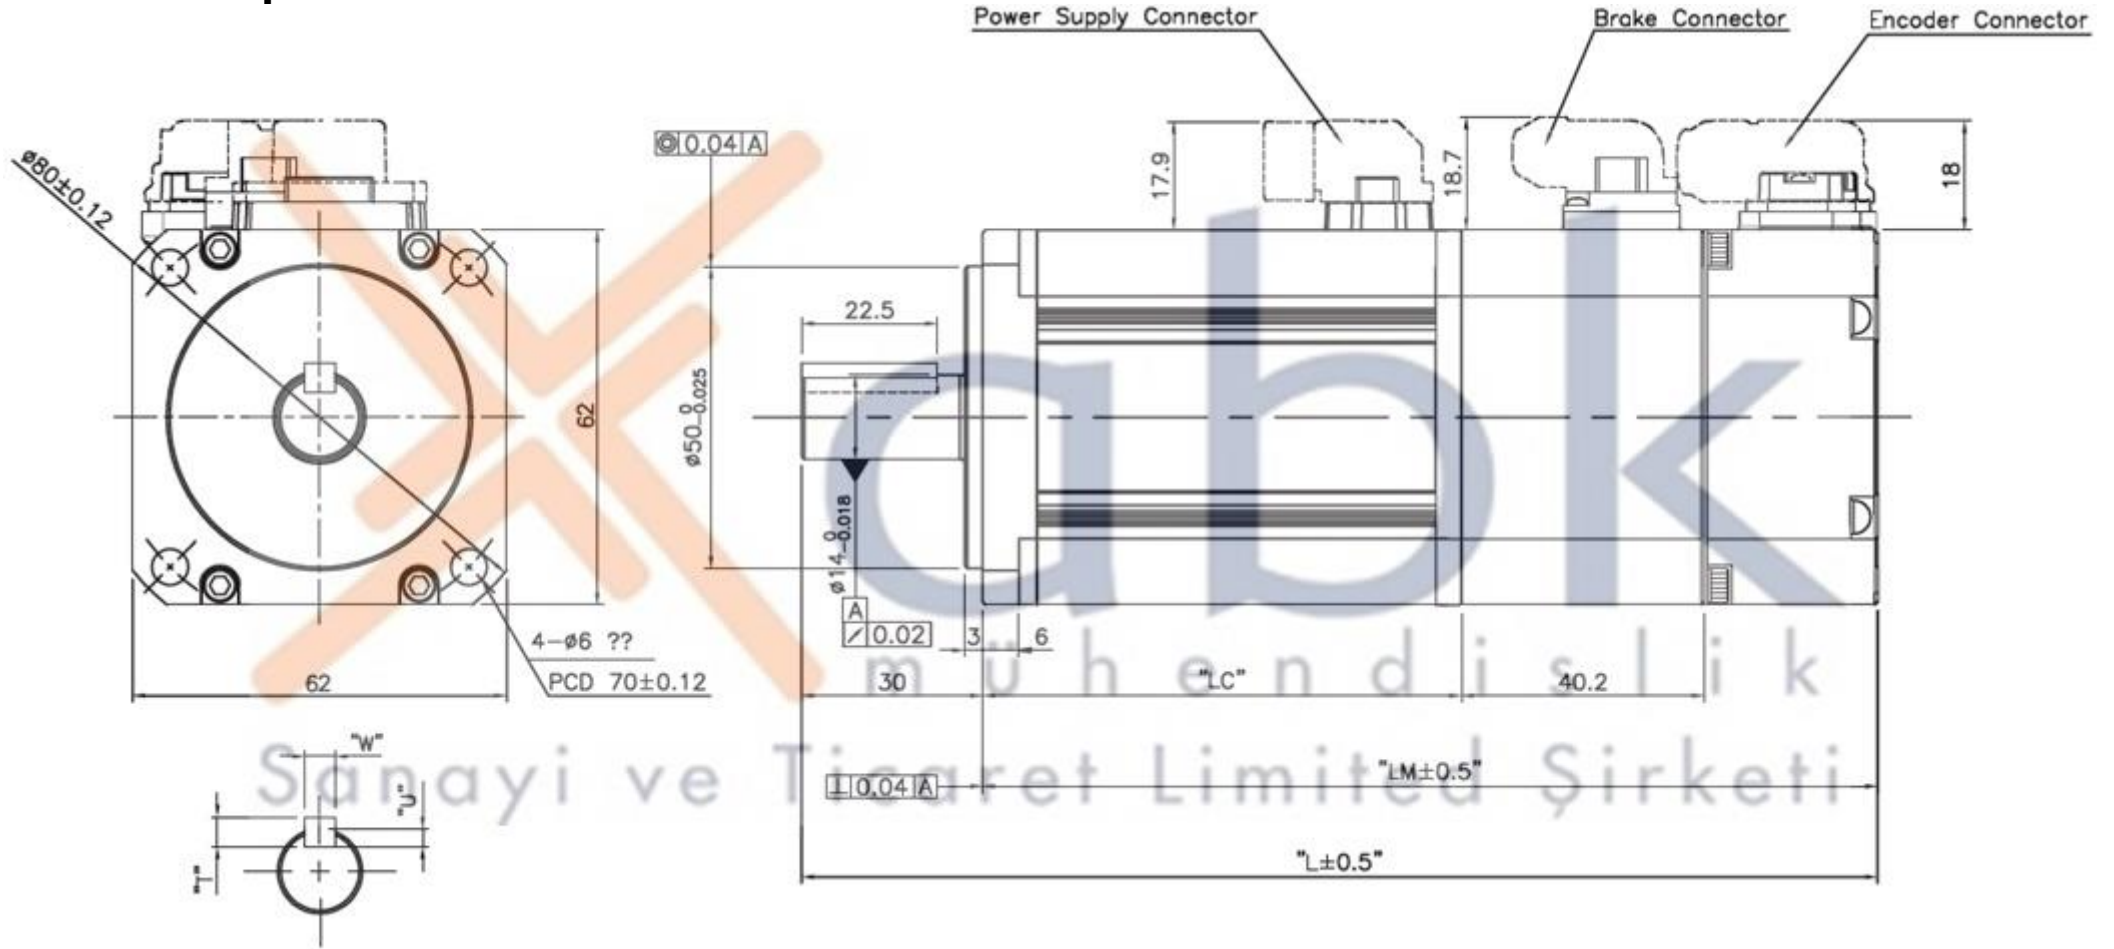

FBL Serisi | APMC-FBL02AMK

Model	External Dimensions					Key			Weight (kg)
	L	LM	LC	S	H	T	W	U	
FBL01A	107,2(147,2)	77,2(117,2)	48,5(48,3)	14	-0,018	5	5	3	0,56(1,3)
FBL02A	118,2(158,2)	88,2(128,2)	59,5(59,3)	14	-0,018	5	5	3	0,74(1,48)
FBL04A	138,2(178,2)	108,2(148,2)	79,5(79,3)	14	-0,018	5	5	3	1,06(1,8)