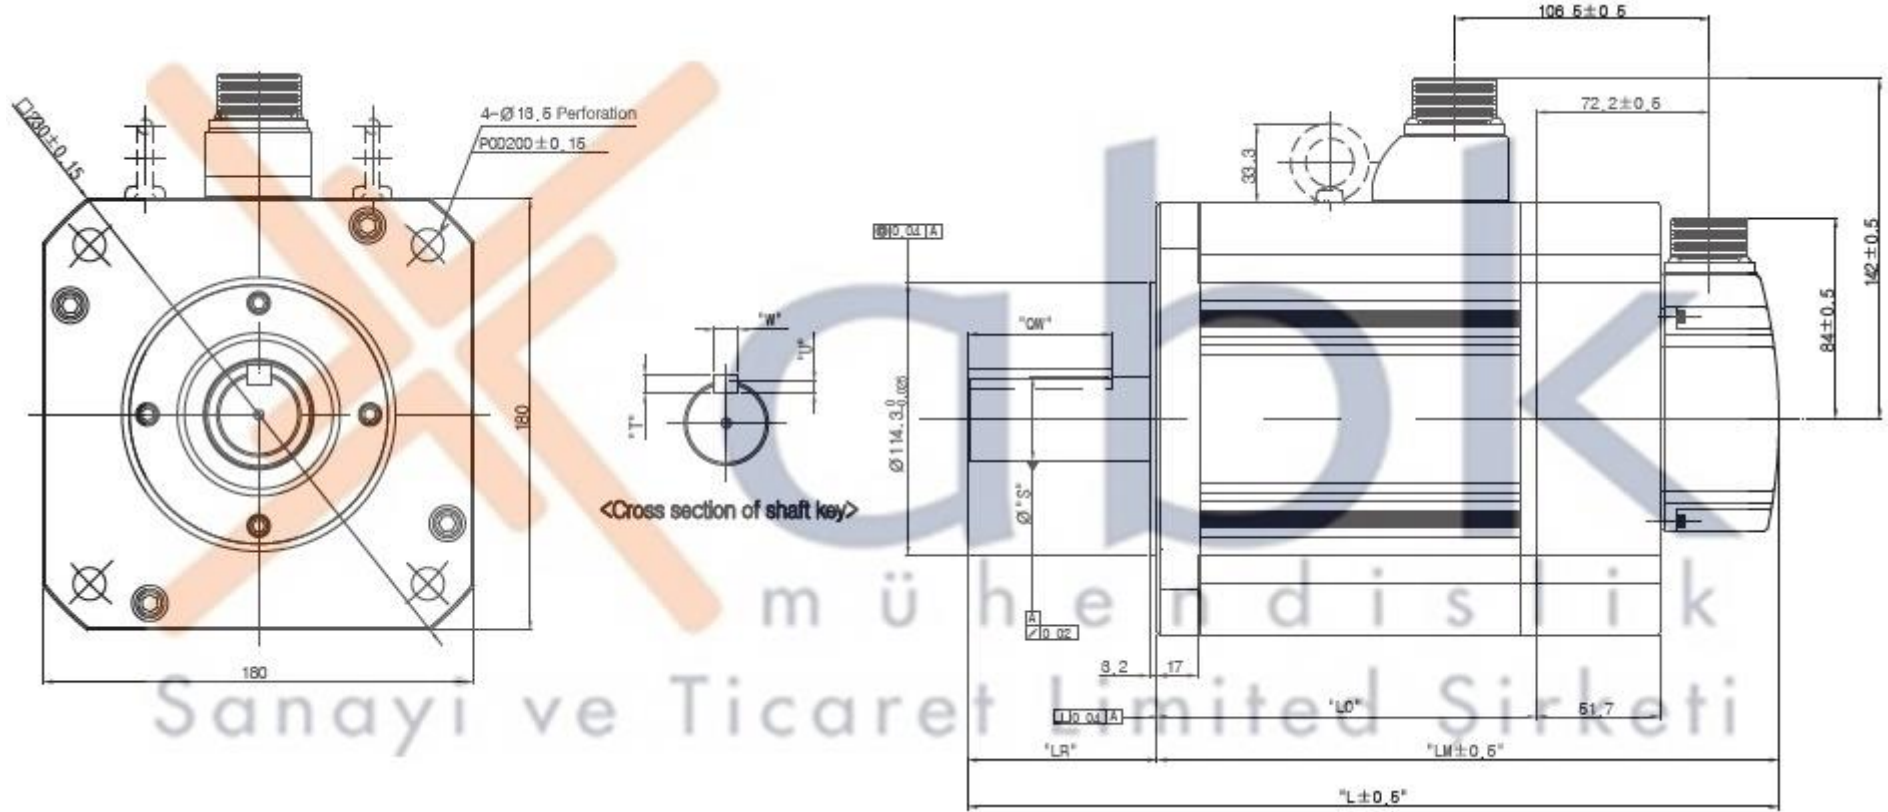

FFP Serisi | APM-FFP35DMK

Model	External Dimensions				Key					Weight (kg)
	L	LM	LC	LR	S	QW	T	W	U	
FF30A, FF22D, FF20G, FF12M FFP30A, FFP22D, FFP20G, FFP12M	257,5(308,9)	178,5(229,9)	129(128,7)	79	35 +0,01 0	60	8	10	5	12,5(19,7)
FF50A, FF36G, FF30G, FF20M FFP50A, FFP36G, FFP30G, FFP20M	287,5(338,9)	208,5(259,9)	159(158,7)							17,4(24,6)
FF55D, FF44G, FF30M FFP55D, FFP44G, FFP30M	331,5(382,9)	252,5(303,9)	203(202,7)	79	35 +0,01 0	60	8	10	5	25,2(32,4)
FF75D-SF01, FF60G-SF01, FF44M-SF01, FFP75D-SF01, FFP60G-SF01, FFP44M-SF01	384,5(435,9)	305,5(356,9)	256(255,7)							33,8(41,0)
FF75D, FF60G, FF44MFFP75D, FFP60G, FFP44M	384,5(435,9)	305,5(356,9)	256(255,7)	113	42 0 -0,016	96	12	12	5	33,8(41,0)
FF75G, FFP75G	439,5	326,5	277							38,5(45,7)

ABK Mühendislik Sanayi ve Ticaret Limited Şirketi

Perpa Ticaret Merkezi B Blok Kat:11 No:1682 Okmeydanı 34384 Şişli-İstanbul

Tel: +90 (212) 320 36 30 Pbx Faks: +90 (212) 320 36 31 E-Mail: info@abkm.com.tr Web: www.abkm.com.tr