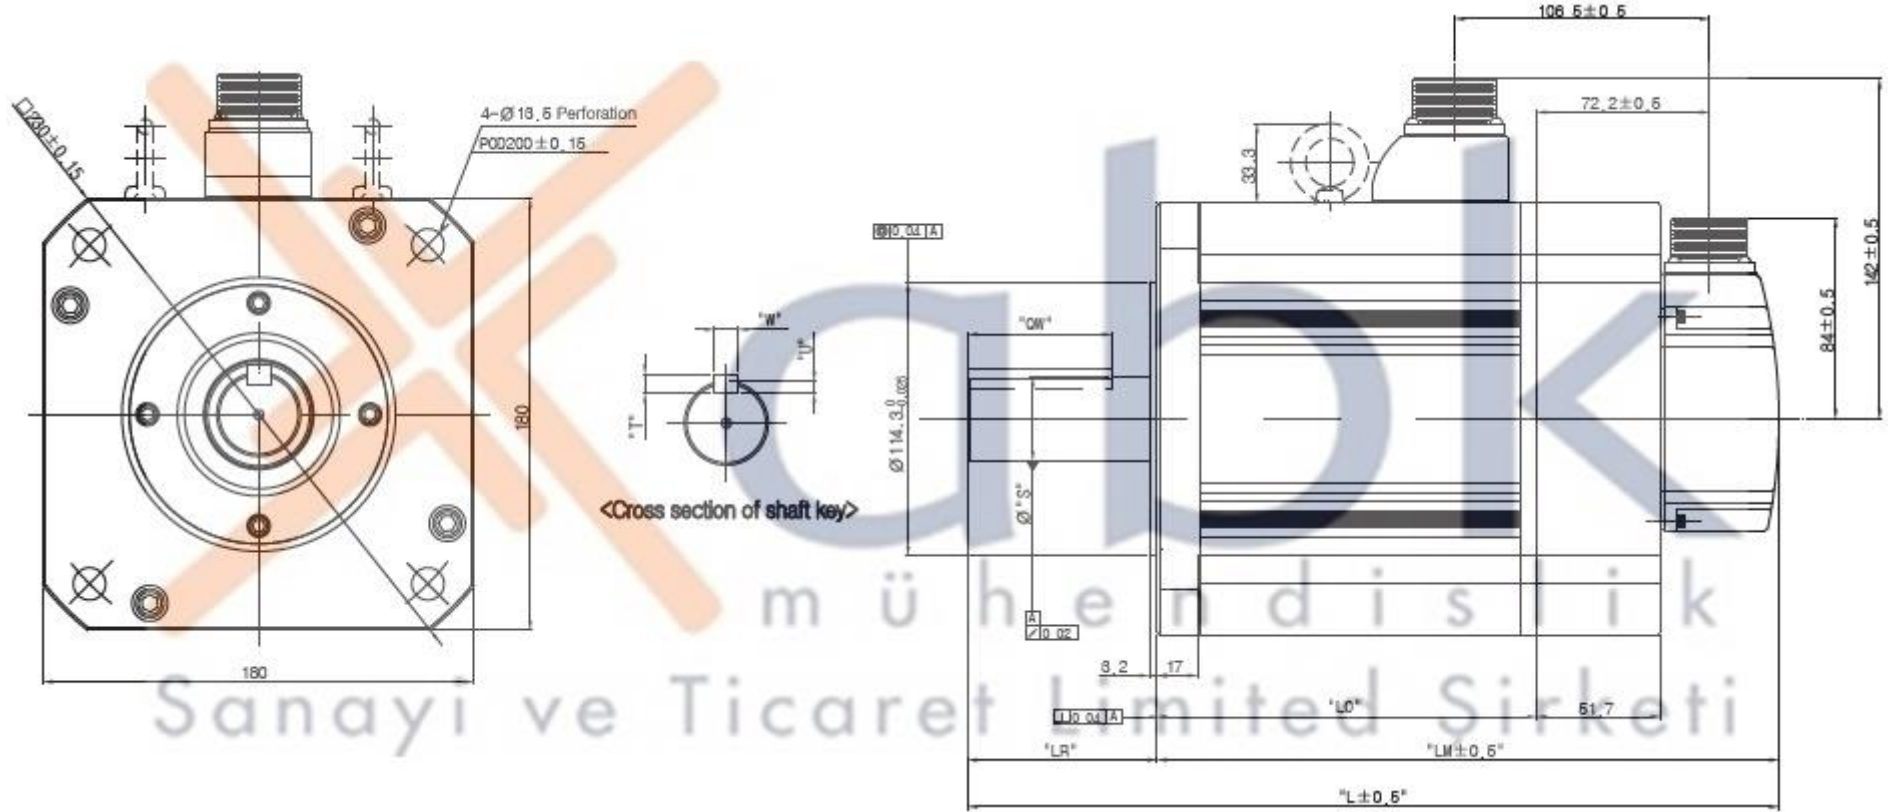

FFP Serisi | APM-FFP75DMK

Model	External Dimensions				Key					Weight (kg)
	L	LM	LC	LR	S	QW	T	W	U	
FF30A, FF22D, FF20G, FF12M FFP30A, FFP22D, FFP20G, FFP12M	257,5(308,9)	178,5(229,9)	129(128,7)	79	35 +0,01 0	60	8	10	5	12,5(19,7)
FF50A, FF36G, FF30G, FF20M FFP50A, FFP36G, FFP30G, FFP20M	287,5(338,9)	208,5(259,9)	159(158,7)							17,4(24,6)
FF55D, FF44G, FF30M FFP55D, FFP44G, FFP30M	331,5(382,9)	252,5(303,9)	203(202,7)	79	42 0 -0,016	96	8	10	5	25,2(32,4)
FF75D-SF01, FF60G-SF01, FF44M-SF01, FFP75D-SF01, FFP60G-SF01, FFP44M-SF01	384,5(435,9)	305,5(356,9)	256(255,7)							33,8(41,0)
FF75D, FF60G, FF44MFFP75D, FFP60G, FFP44M	384,5(435,9)	305,5(356,9)	256(255,7)	113	42 0 -0,016	96	12	10	5	33,8(41,0)
FF75G, FFP75G	439,5	326,5	277							38,5(45,7)

ABK Mühendislik Sanayi ve Ticaret Limited Şirketi

Perpa Ticaret Merkezi B Blok Kat:11 No:1682 Okmeydanı 34384 Şişli-İstanbul

Tel: +90 (212) 320 36 30 Pbx Faks: +90 (212) 320 36 31 E-Mail: info@abkm.com.tr Web: www.abkm.com.tr