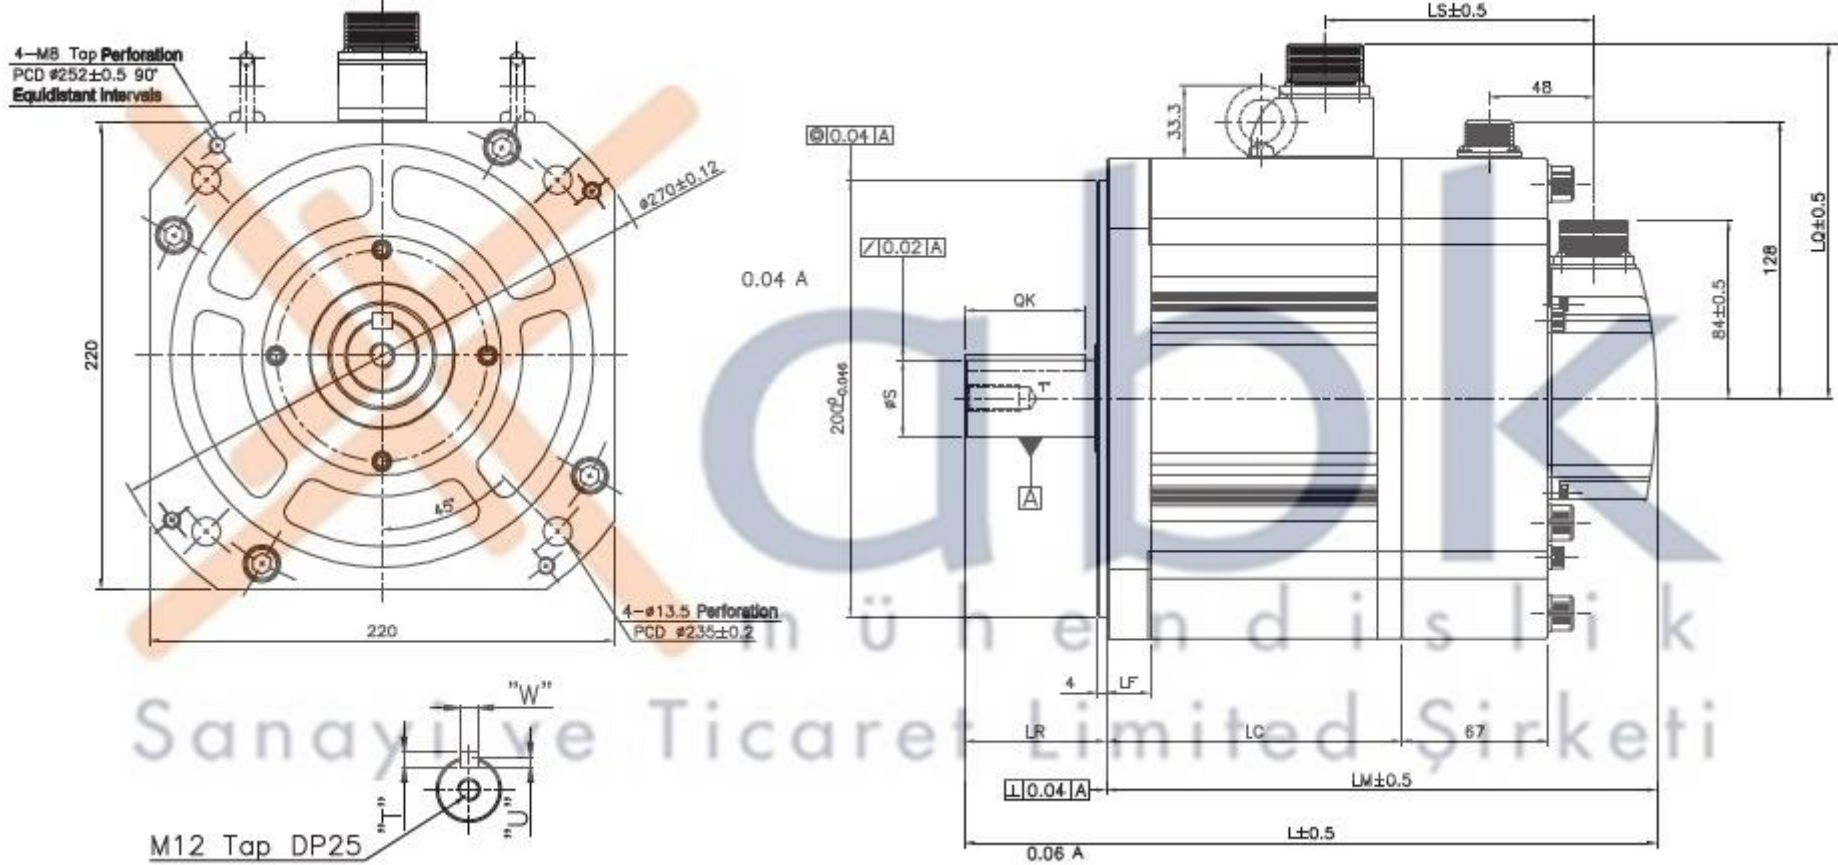

FGP Serisi | APM-FGP110GMK

Model	External Dimensions								Key					Weight (kg)	Power supply connector
	L	LM	LC	LF	LR	LS	LQ	S	QK	T	W	U			
FG220, FG20G, FG20M FGP220, FGP20G, FGP120M	229,5(295,7)	164,5(230,7)	115(114,2)	19	65	554 (122,6)	162	35⁰_{-0,016}	55	10	5	15,42(29,23)	MG3102A22-22P		
FG350, FG30G, FG30M FGP350, FGP30G, FGP20M	250,5(316,7)	185,5(251,7)	136(135,2)												
FG550, FG44G, FG30M FGP550, FGP44G, FGP30M	282,5(348,7)	217,5(283,7)	168(167,2)												
FG750, FG60G, FG44M FGP750, FGP60G, FGP44M	304,5(370,7)	239,5(305,7)	190(189,2)	21	115	66 (132)	173	42⁰_{-0,016}	96	12	6	33,45(47,26)	MG3102A32-17P		
FG1100, FG85G, FG60M FGP1100, FGP85G, FGP60M	418,5(484,7)	353,5(419,7)	304(303,2)												
FG110G, FGP110G	468,5	353,5	304												
FG60G, FGP60G	575	459	409	35				55⁰_{-0,016}				92,2			

ABK Mühendislik Sanayi ve Ticaret Limited Şirketi

Perpa Ticaret Merkezi B Blok Kat:11 No:1682 Okmeydanı 34384 Şişli-İstanbul

Tel: +90 (212) 320 36 30 Pbx Faks: +90 (212) 320 36 31 E-Mail: info@abkm.com.tr Web: www.abkm.com.tr