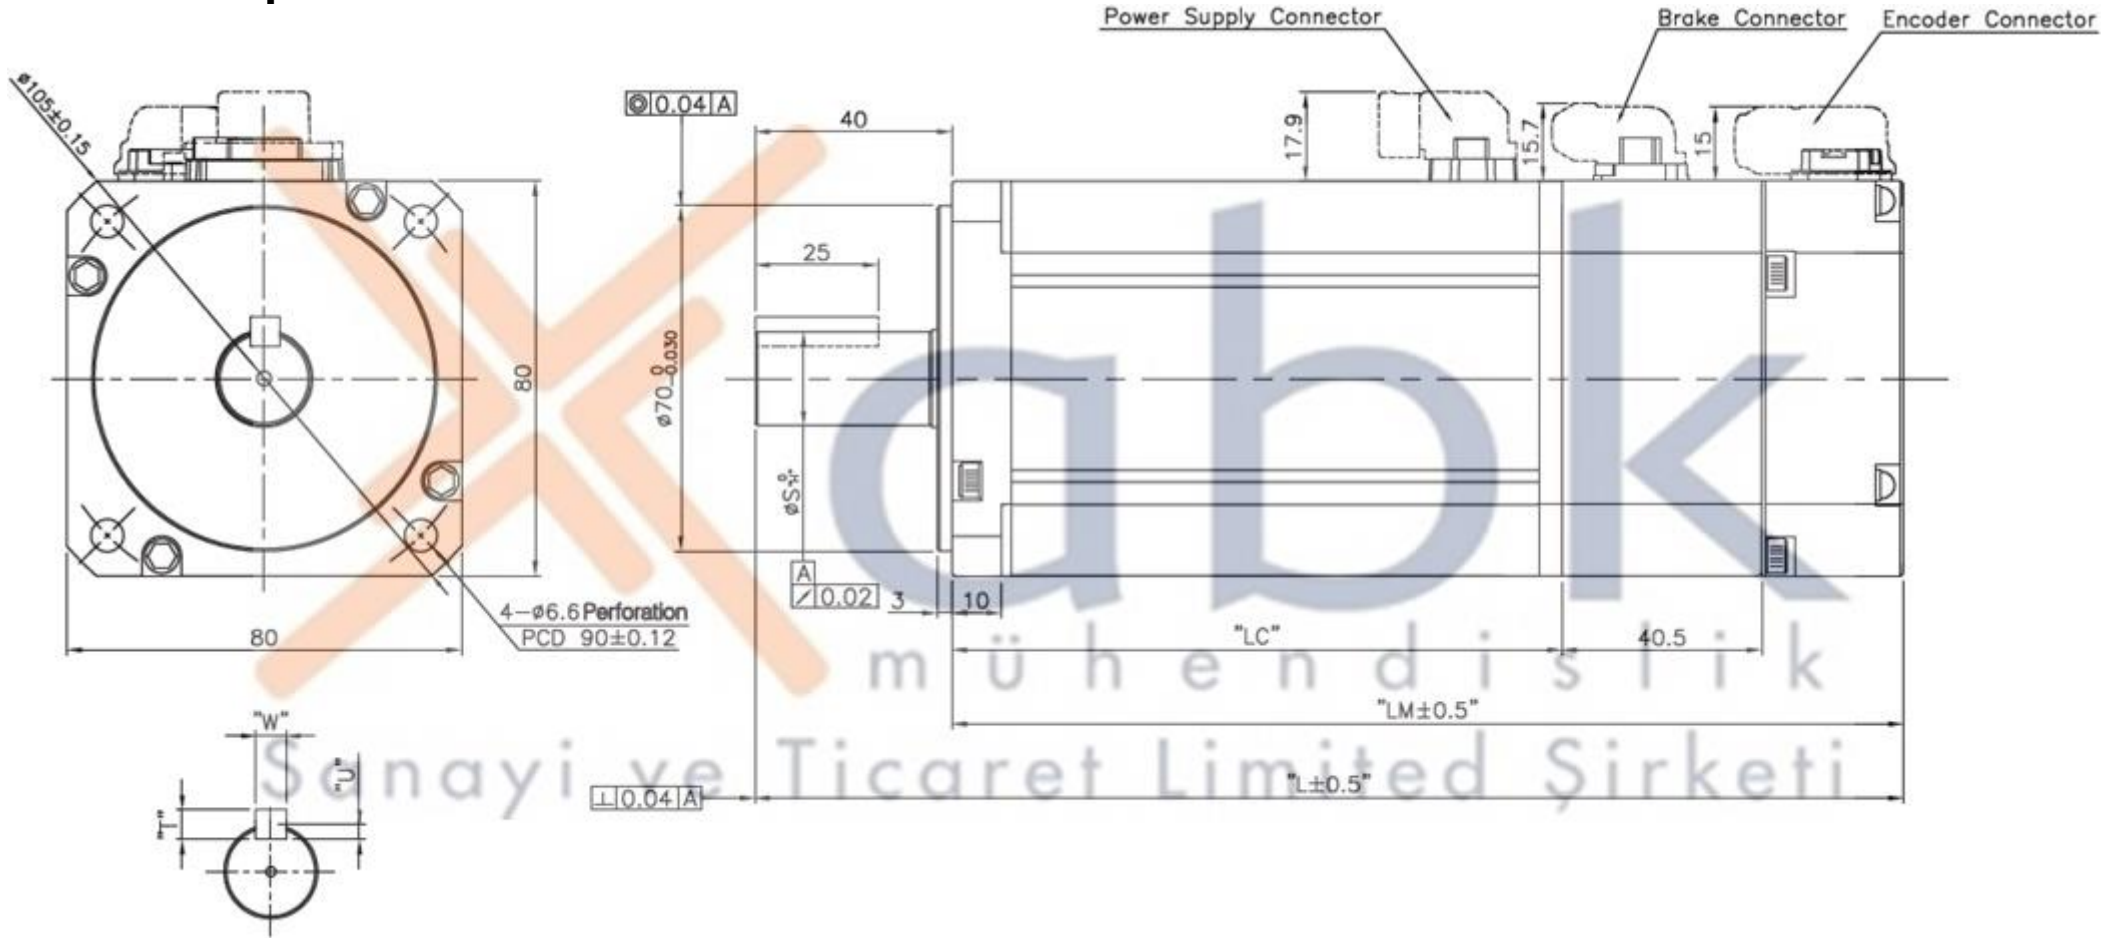

FCL Serisi | APMC-FCL06AMK

Model	External Dimensions								Weight (kg)
	L	LM	LC	S	H	T	W	U	
FCL04A,FCL03D	138,7(179,5)	98,7(139,5)	70(69,8)	14	-0,018	5	5	3	1,52(2,32)/1,26(2,06)
FCL06A,FCL05D	156,7(197,5)	116,7(157,5)	88(87,8)	19	-0,021	6	6	3,5	2,14(2,94)/2,12(2,92)
FCL08A,FCL06D	174,7(215,5)	134,7(175,5)	106(105,8)	19	-0,021	6	6	3,5	2,68(3,48)/2,66(3,46)
FCL10A,FCL07D	192,7(233,5)	152,7(193,5)	124(123,8)	19	-0,021	6	6	3,5	3,30(4,10)/2,78(3,58)

ABK Mühendislik Sanayi ve Ticaret Limited Şirketi

Perpa Ticaret Merkezi B Blok Kat:11 No:1682 Okmeydanı 34384 Şişli-İstanbul

Tel: +90 (212) 320 36 30 Pbx Faks: +90 (212) 320 36 31 E-Mail: info@abkm.com.tr Web: www.abkm.com.tr