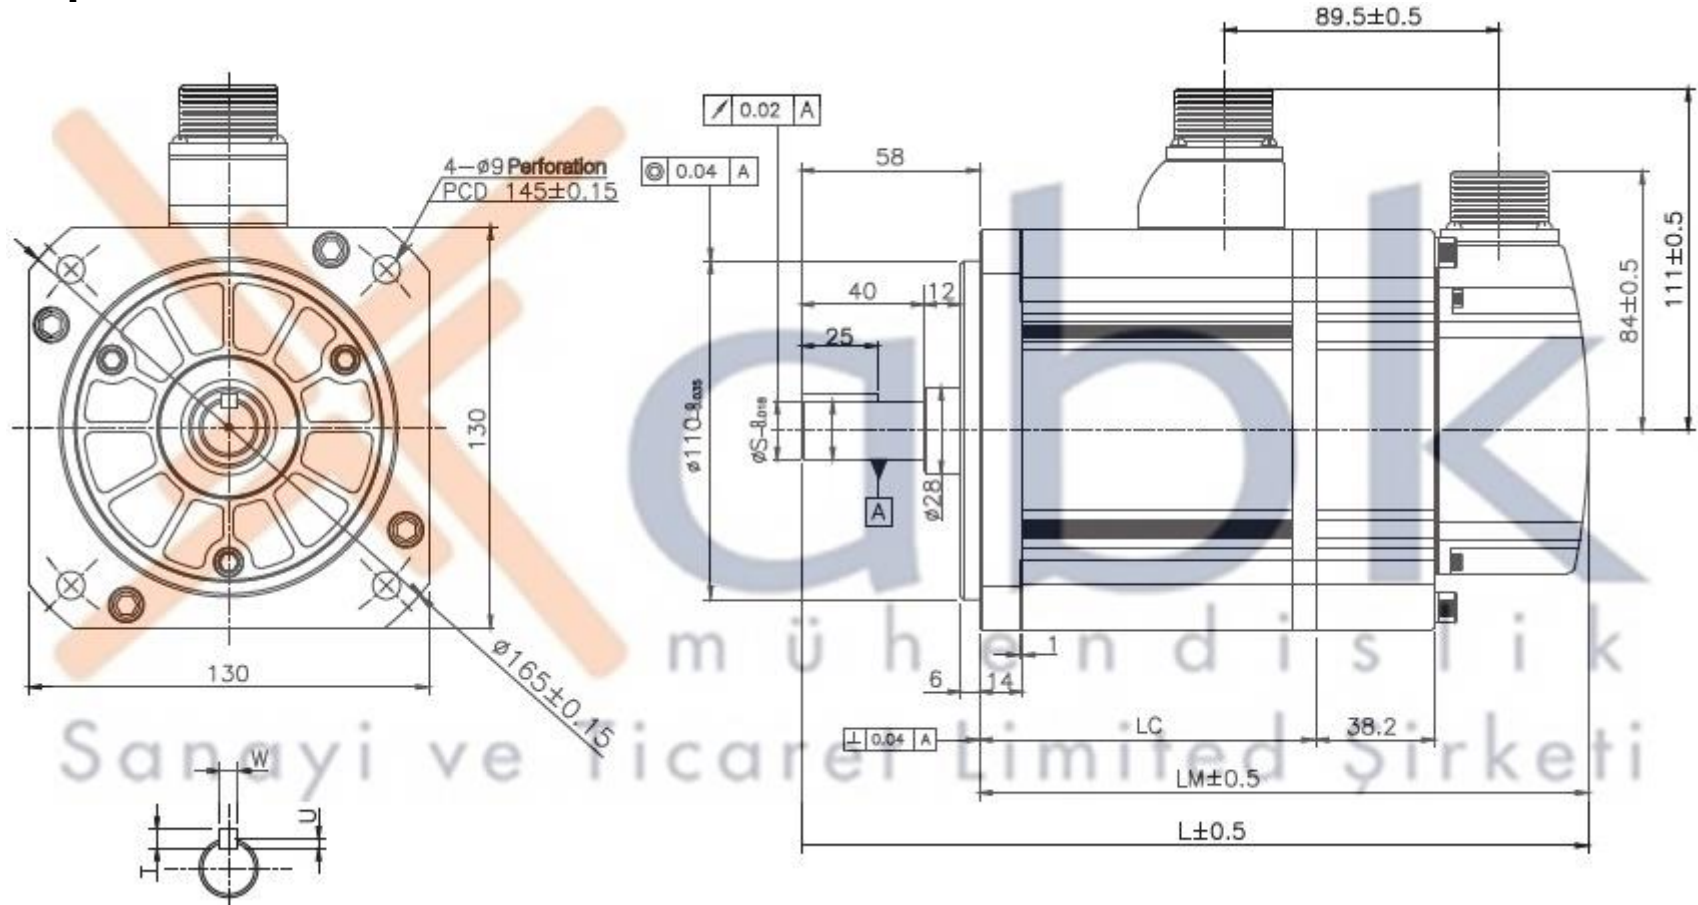

FEP Serisi | APM-FEP22AMK

Model	External Dimensions								Weight (kg)
	L	LM	LC	S	T	W	U		
FEP09A, FEP06D, FEP05G, FEP03M FEP09A, FEP06D, FEP05G, FEP03M	197.3(235.3)	139.3(177.3)	89.8(89.6)	19	5	5	3	5.04(6.58)	
FEP15A, FEP1D, FEP09G, FEP06M FEP15A, FEP1D, FEP09G, FEP06M	217.3(255.3)	159.3(197.3)	109.8(109.6)	19	5	5	3	6.74(8.28)	
FEP22A, FEP16D, FEP13G, FEP09M FEP22A, FEP16D, FEP13G, FEP09M	237.3(275.3)	179.3(217.3)	129.8(129.6)	22	6	6	3.5	8.48(10.02)	
FEP30A, FEP22D, FEP17G, FEP12M FEP30A, FEP22D, FEP17G, FEP12M	255.3(293.3)	197.3(235.3)	147.8(147.6)	24	7	8	4	10.05(11.59)	

ABK Mühendislik Sanayi ve Ticaret Limited Şirketi

Perpa Ticaret Merkezi B Blok Kat:11 No:1682 Okmeydanı 34384 Şişli-İstanbul

Tel: +90 (212) 320 36 30 Pbx Faks: +90 (212) 320 36 31 E-Mail: info@abkm.com.tr Web: www.abkm.com.tr